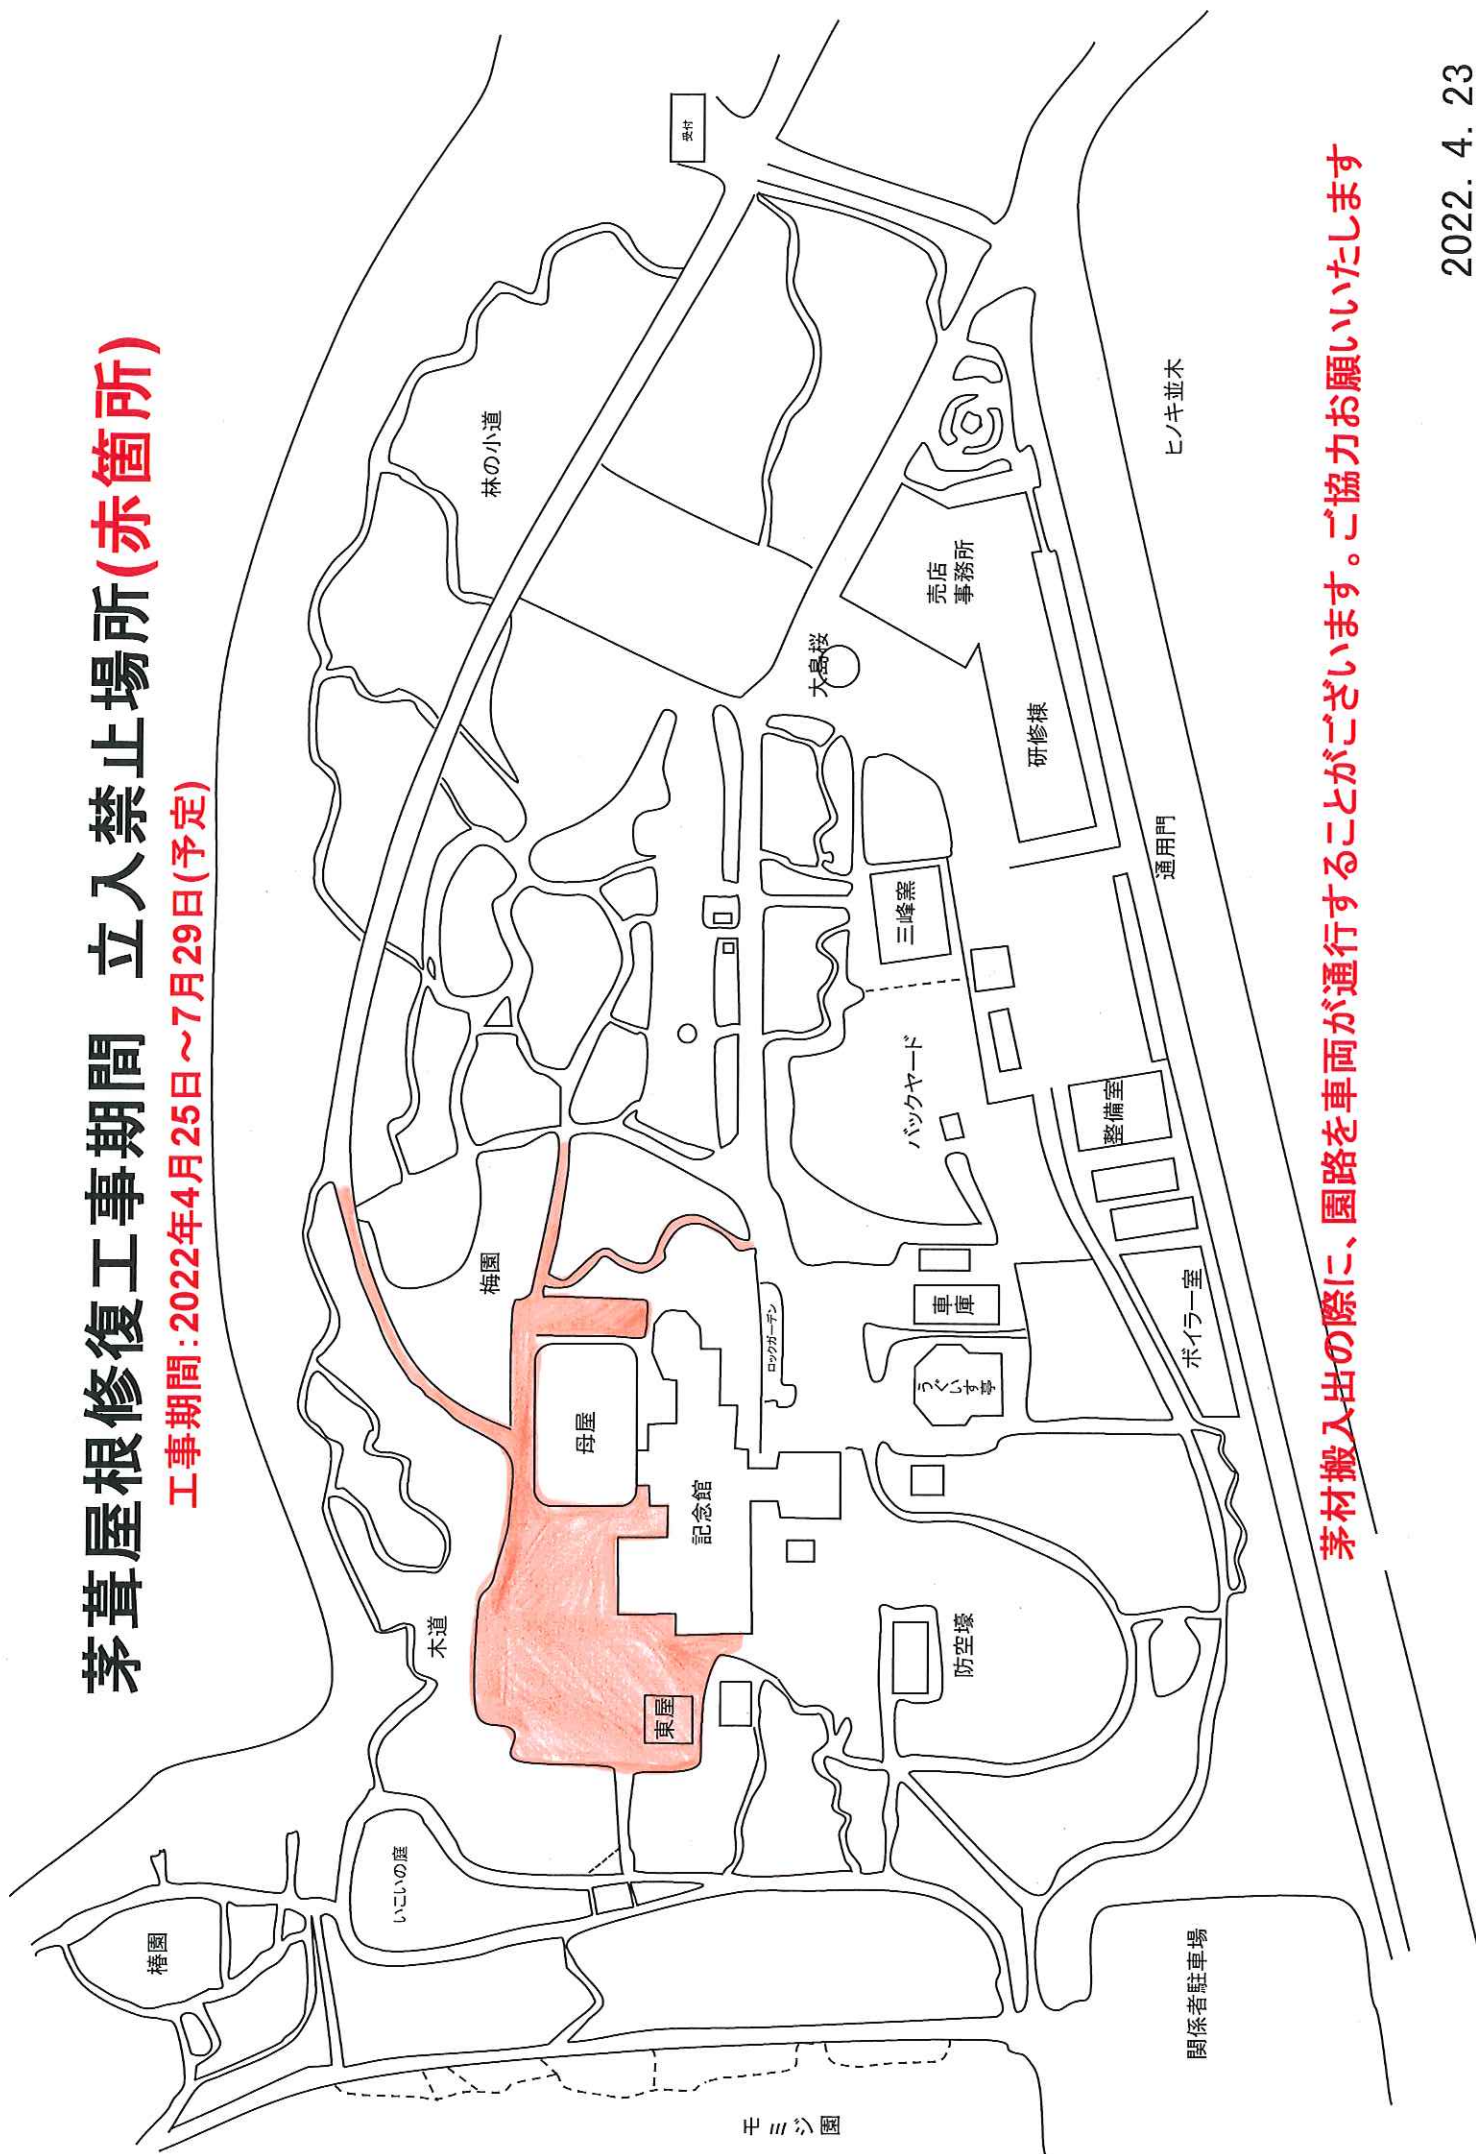

茅葺屋根修復工事期間 立入禁止場所(赤箇所)

工事期間: 2022年4月25日~7月29日(予定)

茅葺屋根修復工事期間、園路を車両が通行することがございます。ご協力お願いいたします